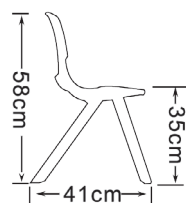

### Plastové židle

- s výškou 26 cm ..... 360 Kč

- 83 1126C - červená
- 83 1126M - modrá
- 83 1126Z - zelená
- 83 1126L - žlutá

### Plastové židle

- s výškou 30 cm ..... 410 Kč

- 83 1130C - červená
- 83 1130M - modrá
- 83 1130Z - zelená
- 83 1130L - žlutá

### Plastové židle

- s výškou 35 cm ..... 499 Kč

- 83 1435C - červená
- 83 1435M - modrá
- 83 1435Z - zelená
- 83 1435L - žlutá

### Plastové židle

- s výškou 38 cm ..... 790 Kč

- 83 1138C - červená
- 83 1138M - modrá
- 83 1138Z - zelená
- 83 1138L - žlutá

**Pevná  
konstrukce**

**Stohovatelné**