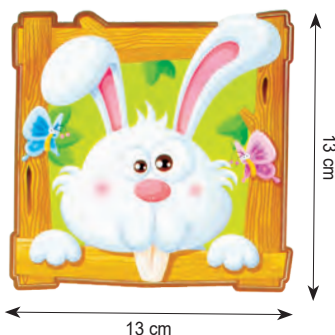

Nástěnné nálepky
- Zvířátka v rámečcích
Balení obsahuje 8 nálepek.
Rozměr: cca 13,7 x 13,7 cm.
05 87499..... 85 Kč