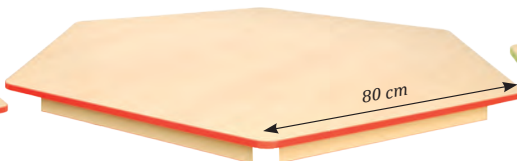

**Stolová deska Javor**  
- půlkruh ..... 1 650 Kč

Délka: 125 cm. Poloměr: 62,5 cm.

- 20 11251 - javor
- 20 11252 - modrá
- 20 11253 - červená
- 20 11254 - zelená
- 20 11255 - žlutá
- 20 11256 - oranžová

**Stolová deska Javor**  
- šestiúhelník 60 ..... 2 090 Kč

Délka stran: 60 cm.

Celkový rozměr: 103 x 117 cm.

- 20 11271 - javor
- 20 11272 - modrá
- 20 11273 - červená
- 20 11274 - zelená
- 20 11275 - žlutá
- 20 11276 - oranžová