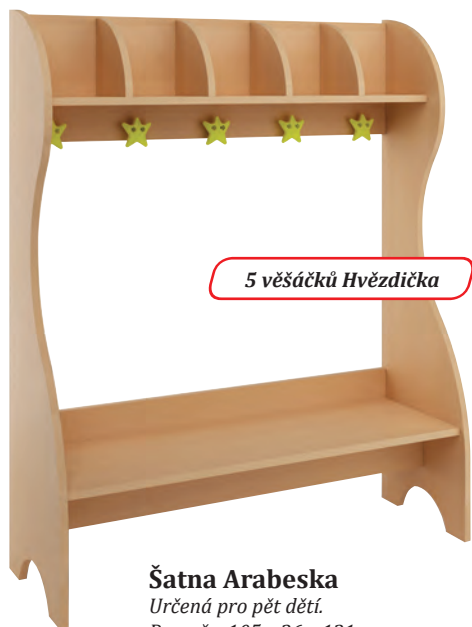

5 věšáčků Hvězdička

Šatna Arabeska

Určená pro pět dětí.

Rozměr: 105 x 36 x 131 cm.

50 A0582..... 2 800 Kč

Oboustranná šatna Arabeska

Má všechny přednosti šatny Arabeska, ale můžeme jí používat z obou stran.

Je určena pro deset dětí.

Rozměr: 105 x 75 x 131 cm.

50 0582A..... 5 390 Kč

odstín
BUK