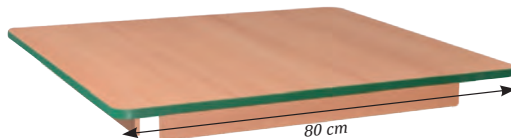

## Stoly s barevnými hranami a výškově nastavitelnými nožičkami - BUK

Krásné stoly různých tvarů překvapí barevností ABS hran, čímž si je můžete zahrnout podle vlastních představ do odstínu Vašich prostorů. Kombinací více typů a barev můžete vytvořit nové a nové pracovní sestavy. Pro bezpečnost dětí jsou všechny vrchní desky stolů vyrobené se zaoblenými hranami. Tloušťka desky u všech stolů je 2 cm. Hlavním materiálem při výrobě pracovních desek je kvalitní laminovaná buková dřevotříška. Stolovou desku si můžete objednat jen s nohama z naší nabídky.

NÁBYTEK

Dřevěné stoly

Shodné s normou ČSN EN 1729-1

**Stolová deska - obdélník ..... 1 890 Kč**

Rozměr: 125 x 80 cm.

- 20 47740 - buk
- 20 47741 - červená
- 20 47742 - modrá
- 20 47743 - zelená
- 20 47744 - žlutá
- 20 47745 - oranžová

**Stolová deska - čtverec ..... 1 550 Kč**

Délka strany: 80 cm.

- 20 47720 - buk
- 20 47721 - červená
- 20 47722 - modrá
- 20 47723 - zelená
- 20 47724 - žlutá
- 20 47725 - oranžová

**Stolová deska - kruh 125 ..... 2 450 Kč**