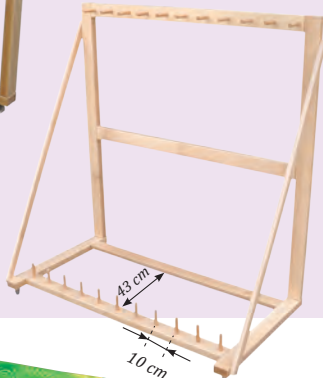

Sklápěcí postýlka

Konstrukce je vyrobena z masivního bukového dřeva. Tyto postýlky jsou velmi oblíbené hlavně z důvodu jejich lehkého uskladnění. Mají sklápěcí dřevěné nožičky, které nepřecházejí do prostoru a tím šetří místo. Matrace je čalouněná nepromokavou difuzní látkou, která je příjemná na dotek. Tloušťka matrace: 8 cm. Rozměr postavené postýlky: 55 x 130 x 25 cm (Š x D x V). Hmotnost postýlky: cca 7 kg.

42 09052 postýlka - oranžová ..... 1 450 Kč

42 09051 Postýlka - žluto zelená..... 1 450 Kč

42 09053 Postýlka - modrá..... 1 450 Kč

42 09054 Postýlka - červená ..... 1 450 Kč

TOP
PRODUKT

Nožičky nepřecházejí
do prostoru

Stojan pro sklápěcí postýlky a matrace

Je vhodný až pro 10 postýlek nebo matrací. Jeho pevná konstrukce zabraňuje vypadnutí postýlky. Stojan je na kolečkách, což umožňuje jeho lehké a bezpečné přesouvání. Je vyroben z masivního dřeva. Rozměr: 60 x 117 x 113 cm (Š x D x V).

42 41101..... 2 500 Kč

odstín
BUK

odstín
BUK

MAXI
rozměr

Buková postýlka Maxi - bez čela

Postýlka je vyrobená v odstínu BUK. Dodává se bez matrace, která se objednává samostatně (42 K1103). Hmotnost postýlky: cca 9 kg. Rozměr: 150 x 65 x 20 cm.

42 31103..... 1 960 Kč

Součástí postýlky je dřevěný rošt

Matrace do bukové postýlky Maxi

Molitanová matrace je potažená bavlněnou látkou s vysokou kvalitou. Barevnost a design závisí od skladových zásob. Rozměr: 146 x 61 x 8 cm.

42 K1103..... 1 200 Kč