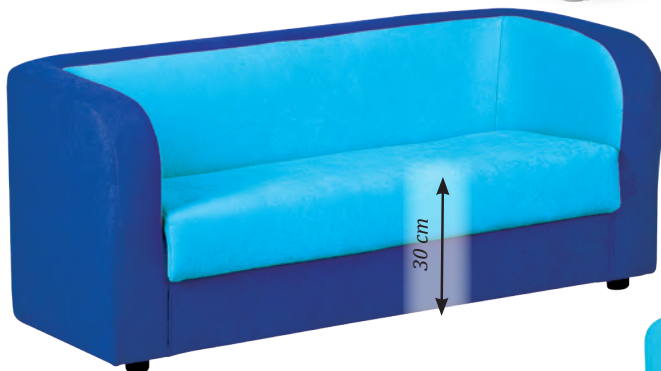

50 A1015..... 8 540 Kč

**DUO Taburetku 1**

Rozměr: 40 x 40 x 30 cm.

50 A1017..... 1 720 Kč

**DUO Křeslo 1**

Rozměr: 50 x 60 x 55 cm.

50 A1016..... 5 840 Kč

**DUO Sedačka 2**