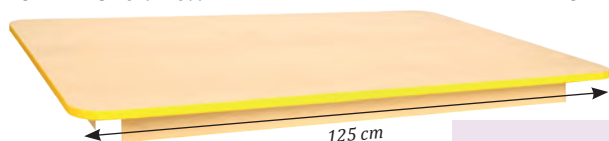

## Stoly s barevnými hranami a výškově nastavitelnými nožičkami

Krásné stoly různých tvarů překvapí barevností ABS hran, čímž si je můžete zahrnout podle vlastních představ do odstínu Vašich prostorů. Kombinací více typů a barev můžete vytvořit nové a nové pracovní sestavy. Pro bezpečnost dětí jsou všechny vrchní desky stolů vyrobené se zaoblenými hranami. Tloušťka desky u všech stolů je 2 cm. Hlavním materiálem při výrobě pracovních desek je kvalitní laminovaná javorová dřevotříška. Stolečnou desku si můžete objednat jen s nohama z naší nabídky.

odstín  
**JAVOR**

**Stolová deska Javor**  
- kruh 90 ..... 1 780 Kč

Průměr: 90 cm.

- 20 11241 - javor
- 20 11242 - modrá
- 20 11243 - červená
- 20 11244 - zelená
- 20 11245 - žlutá
- 20 11246 - oranžová

**Stolová deska Javor**  
- kruh 125 ..... 2 300 Kč

Průměr: 125 cm.

- 20 11261 - javor
- 20 11262 - modrá
- 20 11263 - červená
- 20 11264 - zelená
- 20 11265 - žlutá
- 20 11266 - oranžová

**Barevnost**

**Stolová deska Javor**  
- obdélník ..... 1 850 Kč