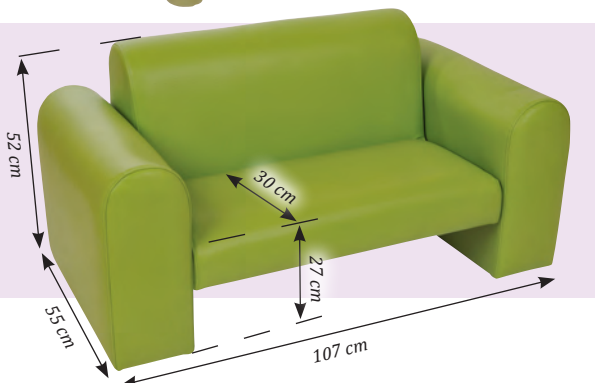

Sedačka „EXCLUSIVE“ pro dva ..... 3 770 Kč

Šířka je 107 cm.

- 42 5112C - červená
- 42 5112O - oranžová
- 42 5112Z - zelená
- 42 5112M - modrá