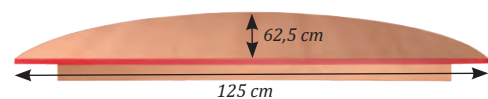

**Stolová deska - čtverec ..... 1 550 Kč**

Délka strany: 80 cm.

- 20 47720 - buk
- 20 47721 - červená
- 20 47722 - modrá
- 20 47723 - zelená
- 20 47724 - žlutá
- 20 47725 - oranžová

**Stolová deska - kruh 125 ..... 2 450 Kč**

Průměr: 125 cm.

- 20 47710 - buk
- 20 47711 - červená
- 20 47712 - modrá
- 20 47713 - zelená
- 20 47714 - žlutá
- 20 47715 - oranžová

**Stolová deska - kruh 90 ..... 1 780 Kč**

Průměr: 90 cm.

- 20 47750 - buk
- 20 47751 - červená
- 20 47752 - modrá
- 20 47753 - zelená
- 20 47754 - žlutá
- 20 47755 - oranžová

**Stolová deska - půlkruh ..... 1 650 Kč**

Délka: 125 cm. Poloměr: 62,5 cm.

- 20 47760 - buk
- 20 47761 - červená
- 20 47762 - modrá
- 20 47763 - zelená
- 20 47764 - žlutá
- 20 47765 - oranžová

**Nohy a nástavce na regulaci výšky stolu se prodávají samostatně**