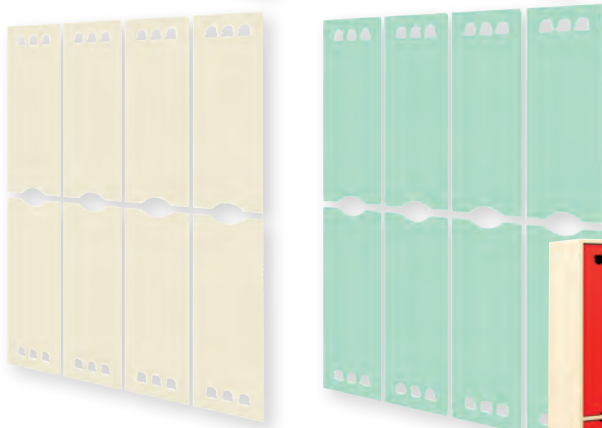

Dvířka na skříňkovou šatnu

- 8 ks ..... 4 200 Kč

Dveře jsou vyrobeny z MDF desky, tloušťka 12 mm. Frézovaný povrch. Rukojeť ve formě výřezu. Rozměr: 30 x 76 cm.

- 50 A5011 - červené
- 50 A5012 - modré
- 50 A5013 - zelené
- 50 A5014 - žluté
- 50 A5015 - krémové
- 50 A5016 - světlemodré*
- 50 A5018 - pastelový mix

dvířka z této strany jsou vhodné pro všechny šatny ze str. 108

Nový design
ZMĚNA BAREVNOSTI

Původní barva* Nová barva

*Do vyčerpání skladových zásob

Duhová šatna BUK

V každé skříňce je jedna police pro uložení bot. Součástí šatny je 8 barevných dvířek.

Rozměr: 130 x 40 x 162 cm.

66 11001 ..... 8 990 Kč