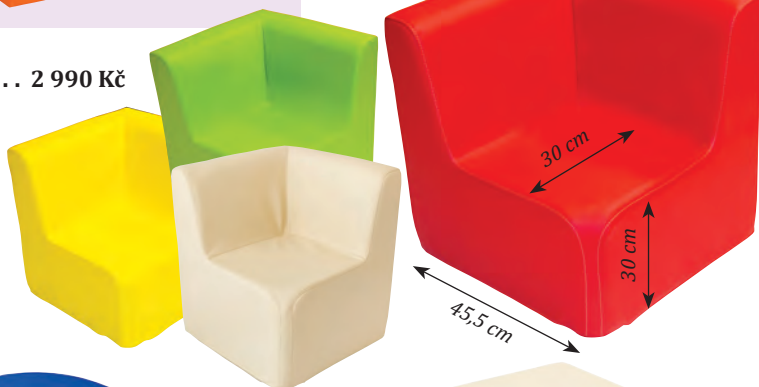

Křesílko ..... 1 460 Kč

Rozměr: 40 x 45,5 x 55 cm.

- 1A 11301 - žluté
- 1A 11302 - oranžové
- 1A 11303 - červené
- 1A 11304 - zelené
- 1A 11305 - modré
- 1A 11306 - vanilkové
- 1A 11307 - šedé

Rohové křesílko ..... 2 990 Kč

Rozměr: 45,5 x 45,5 x 55 cm.

- 1A 81301 - žluté
- 1A 81302 - oranžové
- 1A 81303 - červené
- 1A 81304 - zelené
- 1A 81305 - modré
- 1A 81306 - vanilkové
- 1A 81307 - šedé

Kulatá taburetka ..... 970 Kč

Taburetky jsou vhodné nejen k sezení, ale i na pohybové hry.
Výška: 30 cm. Průměr: 38 cm.

- 1A 51301 - žlutá
- 1A 51302 - oranžová
- 1A 51303 - červená
- 1A 51304 - zelená
- 1A 51305 - modrá
- 1A 51306 - vanilková
- 1A 51307 - šedá

Kostka ..... 790 Kč

Rozměr: 39,5 x 39,5 x 30 cm.

- 1A 61301 - žlutá
- 1A 61302 - oranžová
- 1A 61303 - červená
- 1A 61304 - zelená
- 1A 61305 - modrá
- 1A 61306 - vanilková
- 1A 61307 - šedá

Lehoučké a ideální pro dětské uživatele

Na odpočinek i na zábavu!