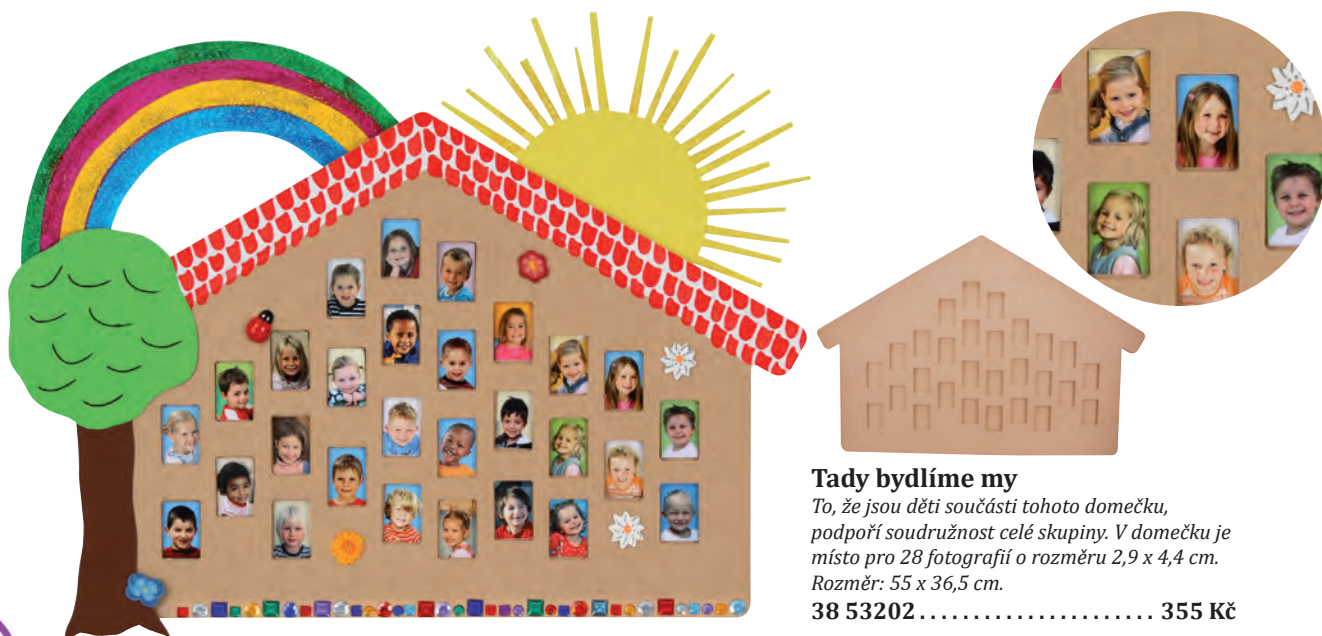

Tady bydlíme my

To, že jsou děti součástí tohoto domečku, podpoří soudržnost celé skupiny. V domečku je místo pro 28 fotografií o rozměru 2,9 x 4,4 cm. Rozměr: 55 x 36,5 cm.

38 53202 ..... 355 Kč