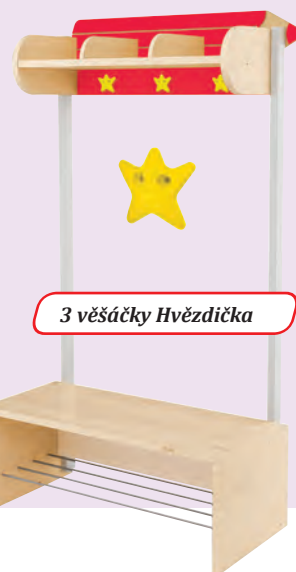

Šatny Pastelka - pro 3 děti ..... 2 780 Kč

Police je rozdělená na 3 přihrádky, každá obsahuje trojitý věšáček ve tvaru hvězdičky. Rozměr: 75 x 35 x 132 cm.

- 50 A5100 - žlutá
- 50 A5101 - světle modrá*
- 50 A5102 - tmavě modrá
- 50 A5103 - zelená
- 50 A5104 - červená

3 věšáčky Hvězdička