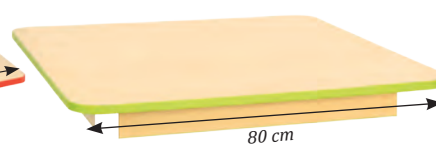

**Stolová deska Javor**  
- půlkruh ..... 1 650 Kč

Délka: 125 cm. Poloměr: 62,5 cm.

- 20 11251 - javor
- 20 11252 - modrá
- 20 11253 - červená
- 20 11254 - zelená
- 20 11255 - žlutá
- 20 11256 - oranžová

**Stolová deska Javor**  
- šestiúhelník 60 ..... 2 090 Kč

Délka stran: 60 cm.

Celkový rozměr: 103 x 117 cm.

- 20 11271 - javor
- 20 11272 - modrá
- 20 11273 - červená
- 20 11274 - zelená
- 20 11275 - žlutá
- 20 11276 - oranžová

**Stolová deska Javor**  
- šestiúhelník 80 ..... 3 190 Kč

Délka stran: 80 cm.

Celkový rozměr: 160 x 140 cm.

- 20 11211 - javor
- 20 11212 - modrá
- 20 11213 - červená
- 20 11214 - zelená
- 20 11215 - žlutá
- 20 11216 - oranžová