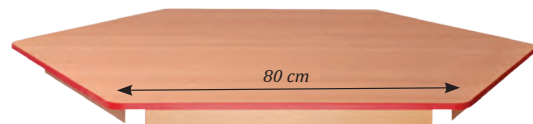

Průměr: 125 cm.

- 20 47710 - buk
- 20 47711 - červená
- 20 47712 - modrá
- 20 47713 - zelená
- 20 47714 - žlutá
- 20 47715 - oranžová

**Stolová deska - kruh 90 ..... 1 780 Kč**

Průměr: 90 cm.

- 20 47750 - buk
- 20 47751 - červená
- 20 47752 - modrá
- 20 47753 - zelená
- 20 47754 - žlutá
- 20 47755 - oranžová

**Stolová deska - půlkruh ..... 1 650 Kč**

Délka: 125 cm. Poloměr: 62,5 cm.

- 20 47760 - buk
- 20 47761 - červená
- 20 47762 - modrá
- 20 47763 - zelená
- 20 47764 - žlutá
- 20 47765 - oranžová

**Nohy a nástavce na regulaci výšky stolu se prodávají samostatně**

**Stolová deska - šestiúhelník 60 ..... 2 130 Kč**

Délka stran: 60 cm. Celkový rozměr: 103 x 117 cm.

- 20 47770 - buk
- 20 47771 - červená
- 20 47772 - modrá
- 20 47773 - zelená
- 20 47774 - žlutá
- 20 47775 - oranžová