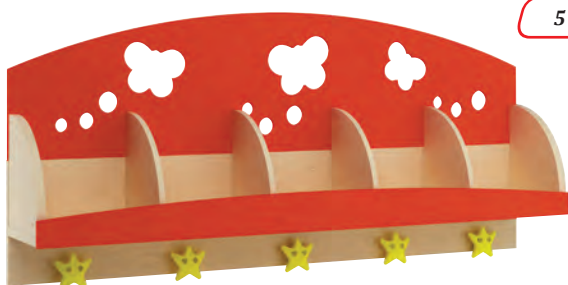

Policový věšák Barvička

- pro 6 dětí ..... 1 700 Kč

Policový věšák obsahuje 6 úložných přihrádek a 6 věšáčků ve tvaru hvězdiček.

Rozměr: 134 x 26 x 21 cm (ŠxVxH).

50 A5210 - žlutý

50 A5211 - světle modrý*

50 A5212 - tmavě modrý

50 A5213 - zelený

50 A5214 - červený

5 věšáčků Hvězdička