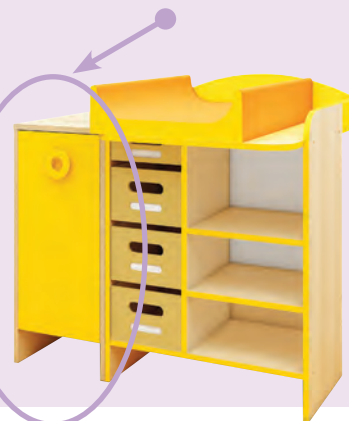

Skříňka k přebalovacímu pultu

Skříňka se hodí k doplnění Přebalovacího pultu 50 A1819. Obsahuje vyjímatelný kontejner na plénky nebo jiné potřeby.

Rozměr kontejneru: 31 x 43 x 31 cm.

Rozměr skříňky: 37 x 59 x 81 cm.

50 A1820.....3 300 Kč