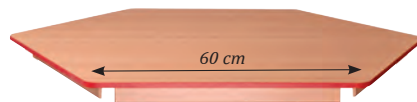

Průměr: 125 cm.

- 20 47710 - buk
- 20 47711 - červená
- 20 47712 - modrá
- 20 47713 - zelená
- 20 47714 - žlutá
- 20 47715 - oranžová

**Stolová deska - kruh 90 ..... 1 780 Kč**

Průměr: 90 cm.

- 20 47750 - buk
- 20 47751 - červená
- 20 47752 - modrá
- 20 47753 - zelená
- 20 47754 - žlutá
- 20 47755 - oranžová

**Stolová deska - půlkruh ..... 1 650 Kč**

Délka: 125 cm. Poloměr: 62,5 cm.

- 20 47760 - buk
- 20 47761 - červená
- 20 47762 - modrá
- 20 47763 - zelená
- 20 47764 - žlutá
- 20 47765 - oranžová

**Nohy a nástavce na regulaci výšky stolu se prodávají samostatně**

**Stolová deska - šestiúhelník 60 ..... 2 130 Kč**

Délka stran: 60 cm. Celkový rozměr: 103 x 117 cm.

- 20 47770 - buk
- 20 47771 - červená
- 20 47772 - modrá
- 20 47773 - zelená
- 20 47774 - žlutá
- 20 47775 - oranžová