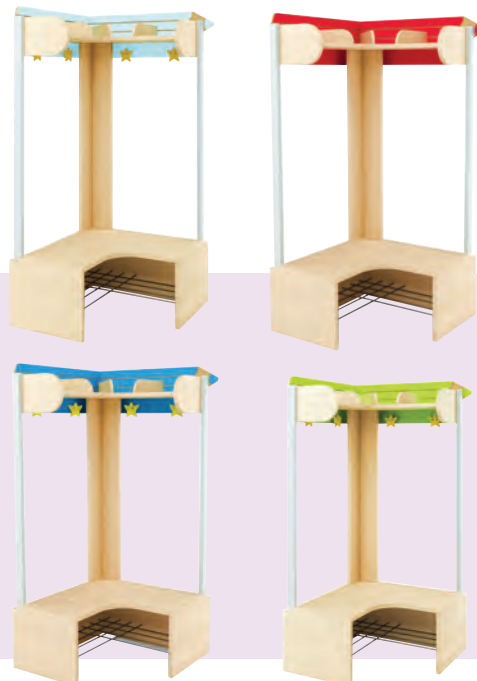

### Šatny Pastelka - pro 3 děti ..... 2 780 Kč

Police je rozdělená na 3 přihrádky, každá obsahuje trojitý věšáček ve tvaru hvězdičky. Rozměr: 75 x 35 x 132 cm.

- 50 A5100 - žlutá
- 50 A5101 - světle modrá\*
- 50 A5102 - tmavě modrá
- 50 A5103 - zelená
- 50 A5104 - červená

### Šatny Barvička - pro 4 děti ..... 3 840 Kč

Police je rozdělena na 4 přihrádky, každá obsahuje trojitý věšáček ve tvaru hvězdičky. Rozměr: 66 x 44 x 132 cm.

- 50 A5300 - žlutá
- 50 A5301 - světle modrá\*
- 50 A5302 - tmavě modrá
- 50 A5303 - zelená
- 50 A5304 - červená