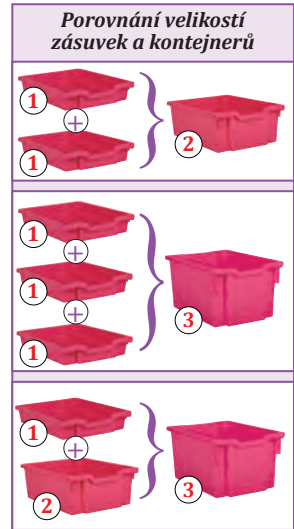

150 Kč

220 Kč

280 Kč

TOP  
PRODUKT

1 **Plastové zásuvky**  
Rozměr: 31 x 42,7 x 7,5 cm.

2 **Plastové kontejnery**  
Rozměr: 31 x 42,7 x 15 cm.

3 **Plastové kontejnery Velké**  
Rozměr: 31 x 42,7 x 23 cm.

Barevnost