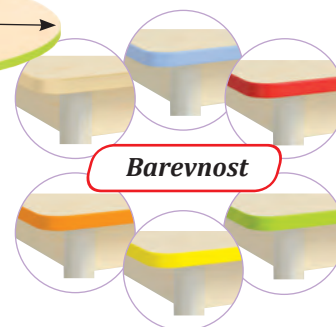

Stoly s barevnými hranami a výškově nastavitelnými nožičkami

Krásné stoly různých tvarů překvapí barevností ABS hran, čímž si je můžete zahrnout podle vlastních představ do odstínu Vašich prostorů. Kombinací více typů a barev můžete vytvořit nové a nové pracovní sestavy. Pro bezpečnost dětí jsou všechny vrchní desky stolů vyrobené se zaoblenými hranami. Tloušťka desky u všech stolů je 2 cm. Hlavním materiálem při výrobě pracovních desek je kvalitní laminovaná javorová dřevotříška. Stolečnou desku si můžete objednat jen s nohama z naší nabídky.

odstín
JAVOR

Průměr: 90 cm.

- 20 11241 - javor
- 20 11242 - modrá
- 20 11243 - červená
- 20 11244 - zelená
- 20 11245 - žlutá
- 20 11246 - oranžová

Průměr: 125 cm.

- 20 11261 - javor
- 20 11262 - modrá
- 20 11263 - červená
- 20 11264 - zelená
- 20 11265 - žlutá
- 20 11266 - oranžová

Barevnost

Rozměr: 125 x 80 cm.

- 20 11231 - javor
- 20 11232 - modrá
- 20 11233 - červená
- 20 11234 - zelená
- 20 11235 - žlutá
- 20 11236 - oranžová

Shodné s normou ČSN
EN 1729-1

Nohy a nástavce na regulaci výšky stolu se prodávají samostatně

Délka: 125 cm. Poloměr: 62,5 cm.

- 20 11251 - javor
- 20 11252 - modrá
- 20 11253 - červená
- 20 11254 - zelená
- 20 11255 - žlutá
- 20 11256 - oranžová

Délka stran: 60 cm.

Celkový rozměr: 103 x 117 cm.

- 20 11271 - javor
- 20 11272 - modrá
- 20 11273 - červená
- 20 11274 - zelená
- 20 11275 - žlutá
- 20 11276 - oranžová

Délka stran: 80 cm.

Celkový rozměr: 160 x 140 cm.

- 20 11211 - javor
- 20 11212 - modrá
- 20 11213 - červená
- 20 11214 - zelená
- 20 11215 - žlutá
- 20 11216 - oranžová

Délka strany: 80 cm.

- 20 11221 - javor
- 20 11222 - modrá
- 20 11223 - červená
- 20 11224 - zelená
- 20 11225 - žlutá
- 20 11226 - oranžová

Výškově nastavitelné nohy k dřevěným stolům v odstínu Javor

Nástavce na regulaci výšky stolu

40 cm

46 cm

52 cm

58 cm

Nohy kulaté JAVOR