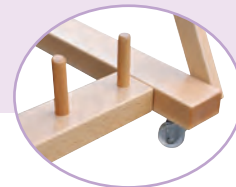

odstín
BUK

MAXI
rozměr

Buková postýlka Maxi - bez čela

Postýlka je vyrobená v odstínu BUK. Dodává se bez matrace, která se objednává samostatně (42 K1103). Hmotnost postýlky: cca 9 kg. Rozměr: 150 x 65 x 20 cm.

42 31103..... 1 960 Kč

Součástí postýlky je dřevěný rošt