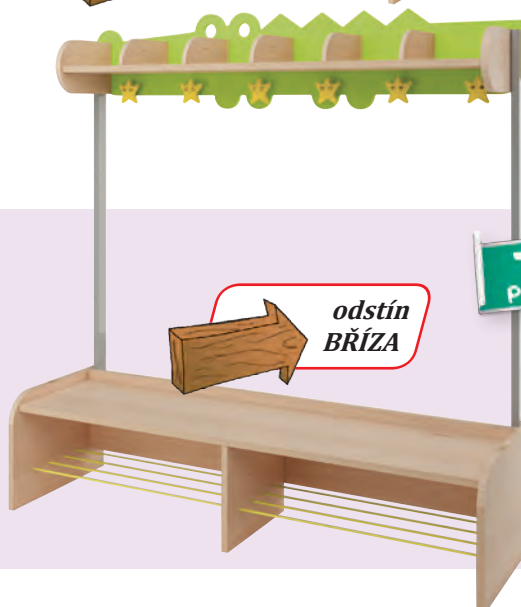

Šatna Džungle - Krokodýl

Šatna se vyznačuje lehkou, ale pevnou kovovou konstrukcí a milou dekorací horní police. Police je rozdělena na 6 přihrádek, kde si děti mohou odkládat čepice a jiné drobnosti. Každé dítě má k dispozici kovový dvojháček. Lavička obsahuje rošty na boty. Lavička a police jsou vyrobeny z dřevotřísky v odstínu bříza, barevná dekorace je z laminované MDF desky.

Rozměr: 135,4 x 42 x 140,3 cm.

50 A0060..... 5 060 Kč