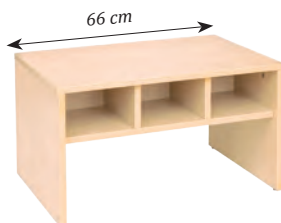

Šatní lavička Mráček 3

Je určena pro 3 děti.
Rozměr: 66 x 34,5 x 42 cm (Š x V x H).
66 10030 ..... 1 280 Kč