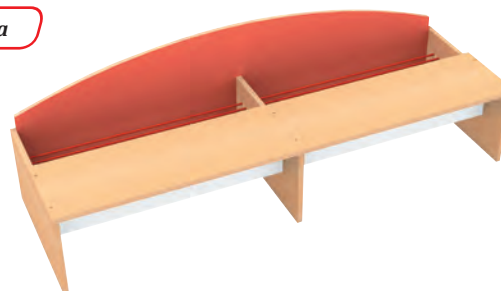

Policový věšák Barvička

- pro 6 dětí ..... 1 700 Kč

Policový věšák obsahuje 6 úložných přihrádek a 6 věšáčků ve tvaru hvězdiček.

Rozměr: 134 x 26 x 21 cm (ŠxVxH).

50 A5210 - žlutý

50 A5211 - světle modrý*

50 A5212 - tmavě modrý

50 A5213 - zelený

50 A5214 - červený

5 věšáčků Hvězdička