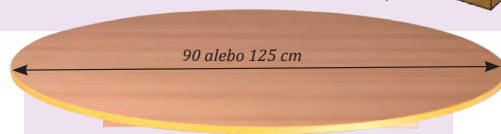

## Stoly s barevnými hranami a výškově nastavitelnými nožičkami - BUK

Krásné stoly různých tvarů překvapí barevností ABS hran, čímž si je můžete zahrnout podle vlastních představ do odstínu Vašich prostorů. Kombinací více typů a barev můžete vytvořit nové a nové pracovní sestavy. Pro bezpečnost dětí jsou všechny vrchní desky stolů vyrobené se zaoblenými hranami. Tloušťka desky u všech stolů je 2 cm. Hlavním materiálem při výrobě pracovních desek je kvalitní laminovaná buková dřevotříška. Stolovou desku si můžete objednat jen s nohama z naší nabídky.

NÁBYTEK

Dřevěné stoly

Shodné s normou ČSN EN 1729-1

**Stolová deska - obdélník ..... 1 890 Kč**

Rozměr: 125 x 80 cm.

- 20 47740 - buk
- 20 47741 - červená
- 20 47742 - modrá
- 20 47743 - zelená
- 20 47744 - žlutá
- 20 47745 - oranžová

**Stolová deska - čtverec ..... 1 550 Kč**

Délka strany: 80 cm.

- 20 47720 - buk
- 20 47721 - červená
- 20 47722 - modrá
- 20 47723 - zelená
- 20 47724 - žlutá
- 20 47725 - oranžová

**Stolová deska - kruh 125 ..... 2 450 Kč**