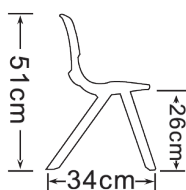

## Plastové židle

Jsou vyrobeny z vysoce kvalitního plastu, který je odolný vůči poškrábání, či jiné nešetrné manipulaci. Díky materiálu, ze kterého jsou vyrobeny, udrží dokonce i dospělého člověka. Sed i opěradlo mají vytvarované s ohledem na zdravý vývoj páteře dítěte. Nabízíme Vám 4 barevné odstíny, které Vám umožní jejich dokonalou kombinaci s našimi plastovými stoly. Výhodně a snadno se dají uskladnit, protože jsou stohovatelné.

### Plastové židle

- s výškou 26 cm ..... 360 Kč

- 83 1126C - červená
- 83 1126M - modrá
- 83 1126Z - zelená
- 83 1126L - žlutá

### Plastové židle

- s výškou 30 cm ..... 410 Kč

- 83 1130C - červená
- 83 1130M - modrá
- 83 1130Z - zelená
- 83 1130L - žlutá