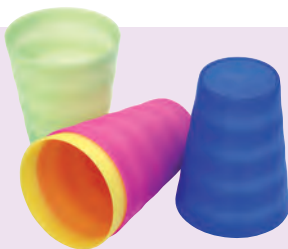

### FRÉZOVANÉ DĚTSKÉ MOTÍVY

Průměr otvoru  
na pohárek: 6,7 cm

Montáží vedle sebe vytvoříte pestrou  
a barevnou kombinaci pro víc dětí

Barevnost

**Plastový pohárek ..... 27 Kč**

Cena je za 1 pohárek.  
Objem: 0,3 l.