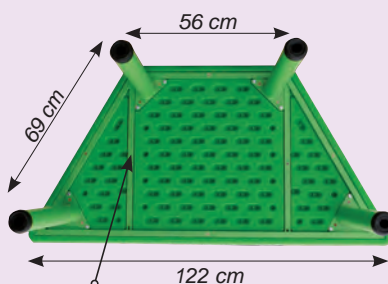

Kovová konstrukce

Plastová stolová deska

- lichoběžník ..... 1 450 Kč

Rozměr: 122 x 61 cm.

83 0003C - červená

83 0003M - modrá

83 0003Z - zelená

83 0003L - žlutá