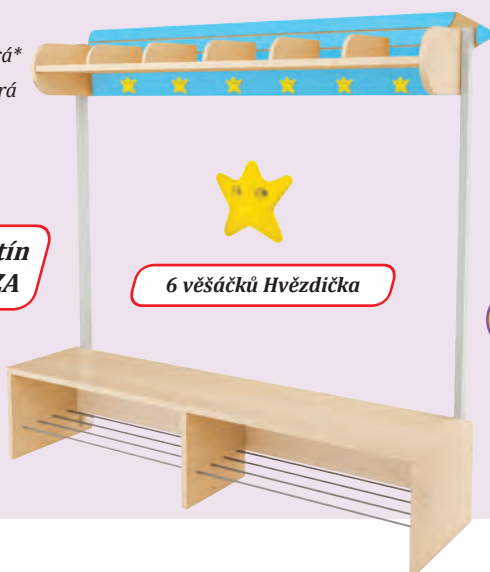

## Šatny Pastelka

Šatny mají pevnou kovovou konstrukci a veselou dekoraci vrchní police.  
Police je rozdělená na přihrádky, každá obsahuje trojitý věšáček ve tvaru hvězdičky.  
Police a lavičky jsou vyrobeny z laminované dřevotřísky v odstínu bříza, dekorace jsou z MDF desky.  
Ve spodní části lavičky je místo na odkládání bot.

### Šatny Pastelka - pro 6 dětí ..... 3 800 Kč

Police je rozdělená na 6 přihrádek, každá obsahuje trojitý věšáček ve tvaru hvězdičky. Rozměr: 138 x 35 x 132 cm.

- 50 A5200 - žlutá
- 50 A5201 - světle modrá\*
- 50 A5202 - tmavě modrá
- 50 A5203 - zelená
- 50 A5204 - červená