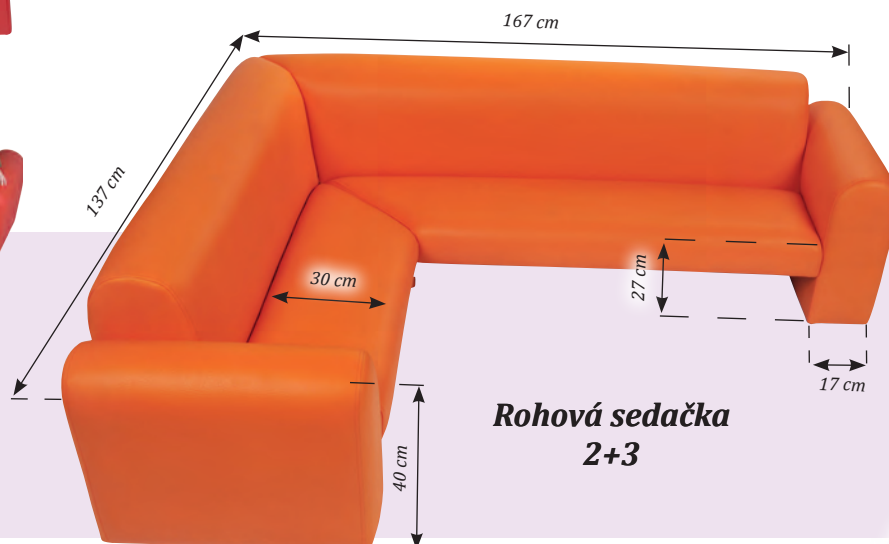

Sedačka „EXCLUSIVE“ rohová ..... 7 790 Kč

Je složená ze sedaček pro dva a pro tři.

- 42 5115C - červená
- 42 5115O - oranžová
- 42 5115Z - zelená
- 42 5115M - modrá