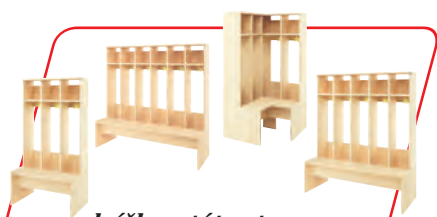

***dvířka z této strany
jsou vhodné pro
všechny šatny
ze str. 106***