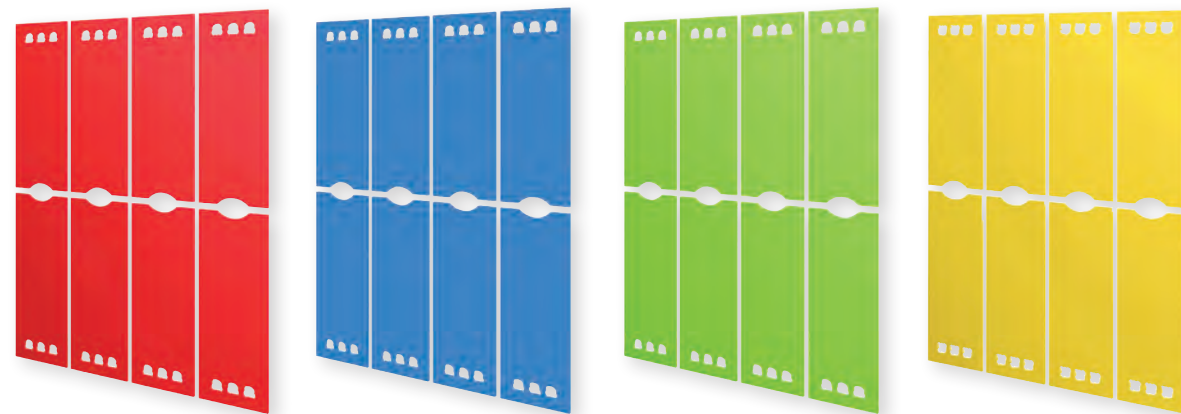

Dvířka na skříňkovou šatnu

- 8 ks ..... 4 200 Kč

Dveře jsou vyrobeny z MDF desky, tloušťka 12 mm. Frézovaný povrch. Rukojeť ve formě výřezu. Rozměr: 30 x 76 cm.

- 50 A5011 - červené
- 50 A5012 - modré
- 50 A5013 - zelené
- 50 A5014 - žluté
- 50 A5015 - krémové
- 50 A5016 - světlemodré*
- 50 A5018 - pastelový mix

dvířka z této strany jsou vhodné pro všechny šatny ze str. 108

Nový design
ZMĚNA BAREVNOSTI

Původní barva* Nová barva

*Do vyčerpání skladových zásob

Duhová šatna BUK

V každé skříňce je jedna police pro uložení bot. Součástí šatny je 8 barevných dvířek.

Rozměr: 130 x 40 x 162 cm.

66 11001 ..... 8 990 Kč