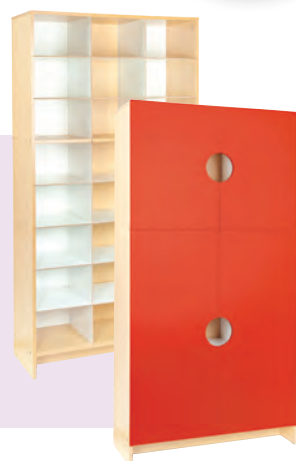

**Napínací prostěradlo,
jersey, 140 x 70 cm .....229 Kč**

Prostěradlo na dětské lehátko má stahovací gumu, díky které dobře drží na matraci.
Rozměr: 140 x 70 cm.

- ☐ 2Z 00051 - bílá
- ☐ 2Z 00052 - modrá
- ☐ 2Z 00053 - růžová
- ☐ 2Z 00054 - zelená

**Napínací prostěradlo,
jersey, 120 x 60 cm .....219 Kč**

Prostěradlo na dětské lehátko má stahovací gumu, díky které dobře drží na matraci.
Rozměr: 120 x 60 cm.

- ☐ 2Z 00221 - bílá
- ☐ 2Z 00222 - modrá
- ☐ 2Z 00223 - růžová
- ☐ 2Z 00224 - zelená

**Napínací prostěradlo,
froté, 140 x 70 cm .....240 Kč**

Prostěradlo na dětské lehátko má stahovací gumu, díky které dobře drží na matraci.
Rozměr: 140 x 70 cm.

- ☐ 2Z 00061 - bílá
- ☐ 2Z 00062 - modrá
- ☐ 2Z 00063 - růžová
- ☐ 2Z 00064 - zelená

**Napínací prostěradlo,
froté, 120 x 60 cm .....230 Kč**

Prostěradlo na dětské lehátko má stahovací gumu, díky které dobře drží na matraci.
Rozměr: 120 x 60 cm.

- ☐ 2Z 00211 - bílá
- ☐ 2Z 00212 - modrá
- ☐ 2Z 00213 - růžová
- ☐ 2Z 00214 - zelená

**Nepromokavé
napínací prostěradlo,
froté, 140 x 70 cm ..... 325 Kč**

Prostěradlo na dětské lehátko má stahovací gumu, díky které dobře drží na matraci.
Spodní strana má nepromokavou vrstvu, která chrání matraci před znečištěním.
Rozměr: 140 x 70 cm.

- ☐ 2Z 00041 - bílá
- ☐ 2Z 00042 - modrá
- ☐ 2Z 00043 - růžová
- ☐ 2Z 00044 - zelená

**Nepromokavé
napínací prostěradlo,
froté, 120 x 60 cm ..... 300 Kč**

Prostěradlo na dětské lehátko má stahovací gumu, díky které dobře drží na matraci.
Spodní strana má nepromokavou vrstvu, která chrání matraci před znečištěním.
Rozměr: 120 x 60 cm.

- ☐ 2Z 00131 - bílá
- ☐ 2Z 00132 - modrá
- ☐ 2Z 00133 - růžová
- ☐ 2Z 00134 - zelená

odstín
BŘÍZA

Nástavec na skříňku na povlečení

Nástavec umožňuje rozšířit úložný prostor
Skříňky na povlečení (50 A1821) o dalších 9
přihrádek.

Je vyrobený z dřevotřísky v odstínu bříza.

Rozměr police: 31 x 21 x 36,5 cm.

Rozměr nástavce: 67,5 x 38 x 98 cm.

50 A1822..... 2 880 Kč