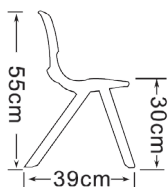

### Plastové židle

- s výškou 26 cm ..... 360 Kč

- 83 1126C - červená
- 83 1126M - modrá
- 83 1126Z - zelená
- 83 1126L - žlutá

### Plastové židle

- s výškou 30 cm ..... 410 Kč

- 83 1130C - červená
- 83 1130M - modrá
- 83 1130Z - zelená
- 83 1130L - žlutá