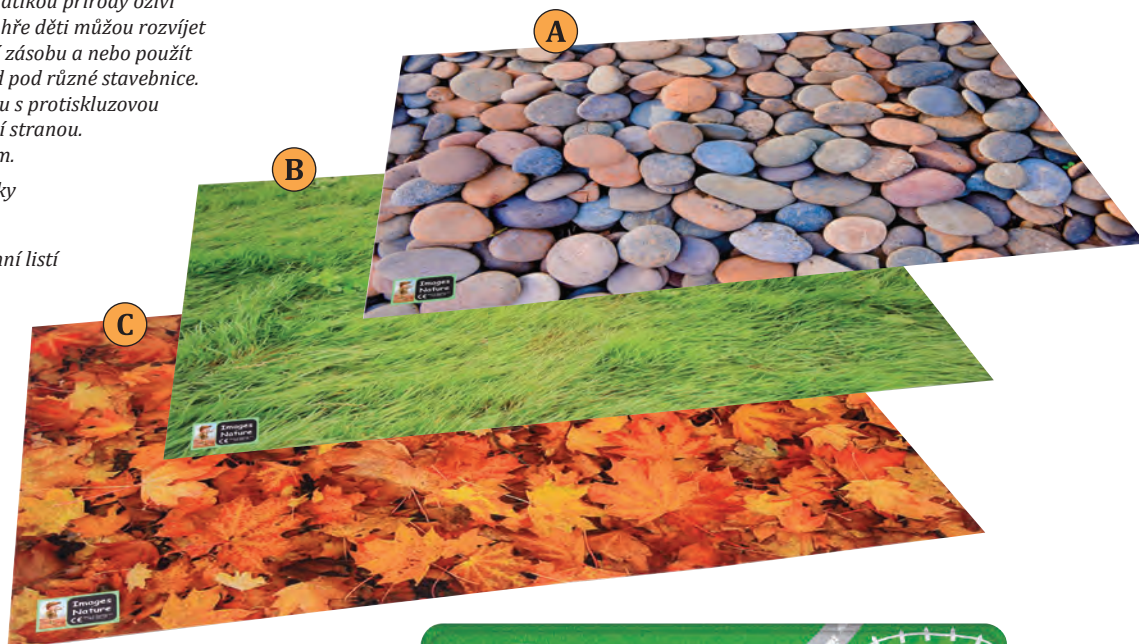

Přírodní koberec ..... 1 890 Kč

Hrací podložka s tématikou přírody oživí každou místnost. Při hře děti mohou rozvíjet svou fantazii a slovní zásobu a nebo použít koberec jako podklad pod různé stavebnice. Vyrobeno z polyesteru s protiskluzovou pogumovanou spodní stranou.

Rozměr: 150 x 100 cm.

- A 1V 00062 - Kamínky
- B 1V 00065 - Tráva
- C 1V 00066 - Podzimní listí