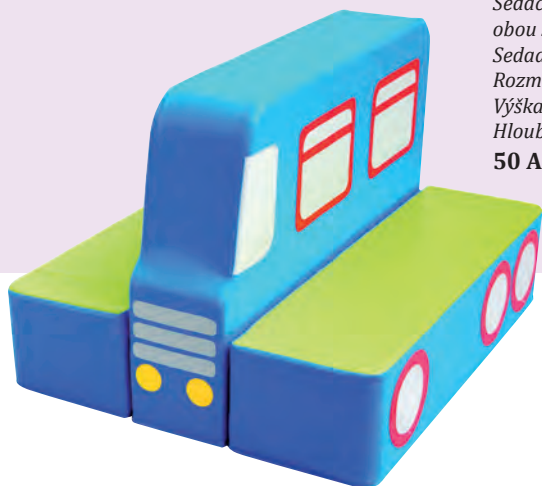

Molitanová sedačka - Autobus

Sedačka poskytuje prostor s oporou na obou stranách, celkově cca 8 dětem.
Sedadla zapínané na suchý zip.
Rozměr: 110 x 90 x 72 cm.
Výška sedadla: 25 cm.
Hloubka sedadla: 33 cm.

50 A2161..... 8 500 Kč