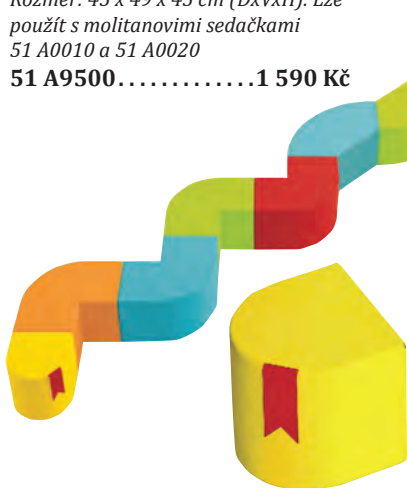

Molitanová sedačka - Hlava hada

V kombinaci s molitanovými sedačkami (51 A0010, 51 A0020) možnost vytvořit celého hada. Hlava hada je žluté barvy.
Rozměr: 35 x 35 x 35 cm (DxŠxV).

51 A0001.....1 550 Kč