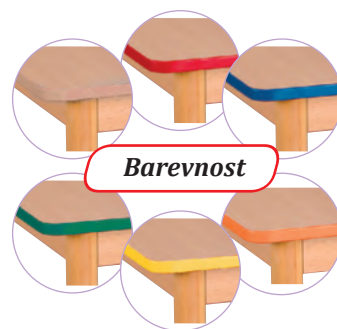

Barevnost

Výškově nastavitelné nohy k dřevěným stolům v odstínu Buk

Nástavce na regulaci výšky stolu

40 cm

46 cm

52 cm

58 cm

Nohy kulaté BUK

Sada nohou pro stolové desky. Balení obsahuje 3 nástavce na nožičky stolů, které umožňují regulovat jejich výšku od 40 do 58 cm. Nohy jsou vyrobeny z masivního dřeva. Sada 4 ks je určena pro všechny stolové desky, kromě šestiúhelníku (pro 12 šestiúhelník je určena Sada 6 ks).

- 42 04404 - Sada 4 ks. .... 930 Kč
- 42 04406 - Sada 6 ks. .... 1 400 Kč

Dodatečný nástavec na nohy kulaté - BUK

Dodatečné nástavce Vám umožní zvýšit výšku stolu. Doporučujeme zvyšovat stůl max. na výšku 64 cm. Cena je za 1 ks.

- 42 00001 ..... 33 Kč