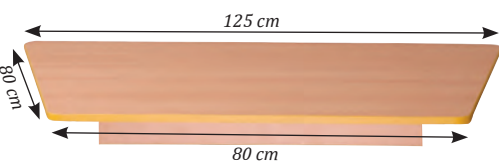

Průměr: 125 cm.

- 20 47710 - buk
- 20 47711 - červená
- 20 47712 - modrá
- 20 47713 - zelená
- 20 47714 - žlutá
- 20 47715 - oranžová

**Stolová deska - kruh 90 ..... 1 780 Kč**

Průměr: 90 cm.

- 20 47750 - buk
- 20 47751 - červená
- 20 47752 - modrá
- 20 47753 - zelená
- 20 47754 - žlutá
- 20 47755 - oranžová

**Stolová deska - půlkruh ..... 1 650 Kč**

Délka: 125 cm. Poloměr: 62,5 cm.

- 20 47760 - buk
- 20 47761 - červená
- 20 47762 - modrá
- 20 47763 - zelená
- 20 47764 - žlutá
- 20 47765 - oranžová

**Nohy a nástavce na regulaci výšky stolu se prodávají samostatně**

**Stolová deska - šestiúhelník 60 ..... 2 130 Kč**

Délka stran: 60 cm. Celkový rozměr: 103 x 117 cm.

- 20 47770 - buk
- 20 47771 - červená
- 20 47772 - modrá
- 20 47773 - zelená
- 20 47774 - žlutá
- 20 47775 - oranžová