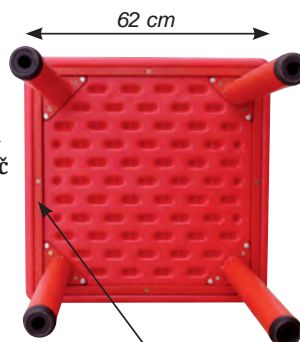

## Plastové stoly s kovovou konstrukcí

- stolová deska je hrubá 40 mm a je vyrobena z vysoce kvalitních plastových materiálů, což zaručuje jejich dlouhověkost a odolnost
- každá deska je zespodu opatřena pevnou kovovou konstrukcí, do které se jednoduchou montáží přišroubují nohy
- hrany stolů jsou zaoblené a proto bezpečné i pro malé děti
- povrch stolní desky je mírně pórovitý
- různé tvary stolových desek lze kombinovat a vytvářet tak široké stolní sestavy
- nohy i stolové desky se objednávají samostatně
- Stolovou desku si můžete objednat jen s nohami z naší nabídky.

#### Plastová stolová deska

- čtverec ..... 890 Kč

Rozměr: 62 x 62 cm.

83 0002C - červená

83 0002M - modrá

83 0002Z - zelená

83 0002L - žlutá

Kovová konstrukce

#### 2.) Výškově nastavitelné - kovové

Umožňují nastavit výšku stolu od 40 - 60 cm (o každé 2,5 cm).

Nohy je možné ještě dodatečně výškově regulovat při případné nerovnosti podlahy o další 2 cm.

Kovové nohy zabezpečí stolu dokonalou stabilitu a dlouhověkost používání.