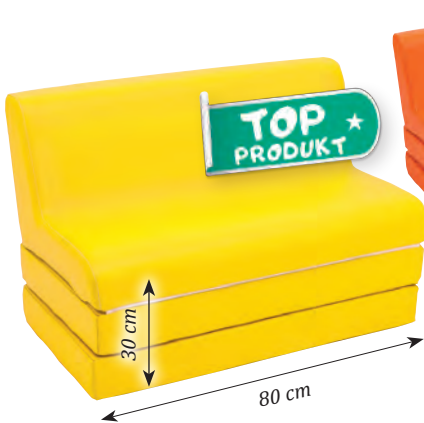

Kombinujte barvy dle vašich potřeb

Tvarově velmi jednoduchý, pohodlný molitanový nábytek s potahem podobným kůži. Je výhodný a funkční a hodí se do každého dětského koutku. Materiál potahu způsobuje, že se stává nábytkem s vyšším standardem. Materiál potahu se dá umývat a tak pomáhá udržovat nábytek čistý. Barvy potahu vytváří radostnou a pohádkovou atmosféru v místnostech, v kterých jsou tyto nábytky umístěné.

- Rozměr uvádíme v posloupnosti: délka x šířka x výška

Sedačka ..... 3 290 Kč
Rozměr: 120 x 45,5 x 55 cm.

- 1A 31301 - žlutá
- 1A 31302 - oranžová
- 1A 31303 - červená
- 1A 31304 - zelená
- 1A 31305 - modrá
- 1A 31306 - vanilková
- 1A 31307 - šedá

Rozkládací pohovka ..... 3 290 Kč

Pohovka je vyrobená z kvalitního molitanu a její povrch je potažený trvalou koženkou. Je určena pro 2 děti. Rozměr: 80 x 45,5 x 55 cm. Výška sedu: 30 cm. Délka po rozložení: 136 cm.

- 1A 20201 - žlutá
- 1A 20202 - oranžová
- 1A 20203 - červená
- 1A 20204 - zelená
- 1A 20205 - modrá
- 1A 20206 - vanilková
- 1A 20207 - šedá