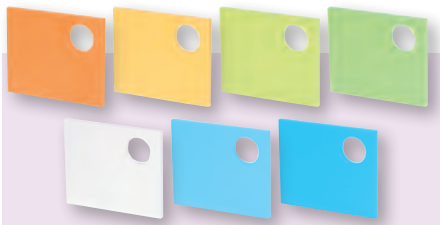

### Šatna Maxi 6

Rozměr: 150 x 163 x 50 cm (DxVxH).

53 413EX..... 12 960 Kč

**Dvířka Bublinka - malé ..... 390 Kč**

Dvířka jsou vyrobeny z lakované MDF desky o tloušťce 16 mm. Jsou vhodné k šatnám 53 409EX, 53 410EX, 53 412EX, 53 413EX, 53 839EX.  
Rozměr: 24 x 20 cm.