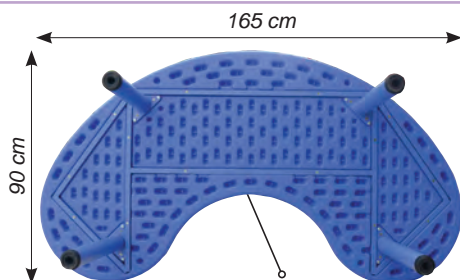

### Plastová stolová deska

- lichoběžník ..... 1 450 Kč

Rozměr: 122 x 61 cm.

83 0003C - červená

83 0003M - modrá

83 0003Z - zelená

83 0003L - žlutá

### Plastová stolová deska

- kruh ..... 2 590 Kč

Průměr: 115 cm.

83 0004C - červená

83 0004M - modrá

83 0004Z - zelená

83 0004L - žlutá

Kovová konstrukce