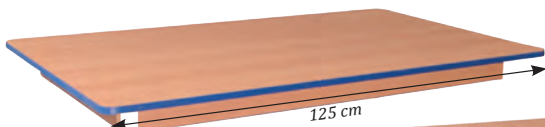

Stoly s barevnými hranami a výškově nastavitelnými nožičkami - BUK

Krásné stoly různých tvarů překvapí barevností ABS hran, čímž si je můžete zahrnout podle vlastních představ do odstínu Vašich prostorů. Kombinací více typů a barev můžete vytvořit nové a nové pracovní sestavy. Pro bezpečnost dětí jsou všechny vrchní desky stolů vyrobené se zaoblenými hranami. Tloušťka desky u všech stolů je 2 cm. Hlavním materiálem při výrobě pracovních desek je kvalitní laminovaná buková dřevotříška. Stolovou desku si můžete objednat jen s nohama z naší nabídky.

NÁBYTEK

Dřevěné stoly

Shodné s normou ČSN EN 1729-1

Stolová deska - obdélník ..... 1 890 Kč

Rozměr: 125 x 80 cm.

- 20 47740 - buk
- 20 47741 - červená
- 20 47742 - modrá
- 20 47743 - zelená
- 20 47744 - žlutá
- 20 47745 - oranžová