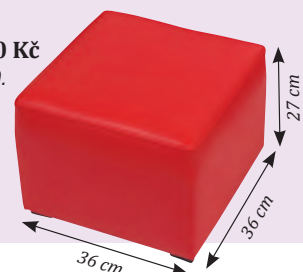

Taburetka „EXCLUSIVE“ ..... 1 200 Kč

Rozměr: 36 x 36 x 27 cm (Š x H x V).

- 42 511XC - červená
- 42 511XO - oranžová
- 42 511XZ - zelená
- 42 511XM - modrá