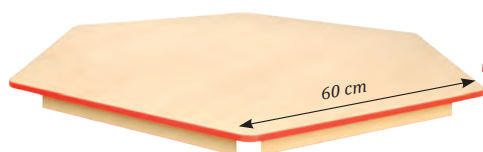

Stolová deska Javor
- šestiúhelník 60 ..... 2 090 Kč

Délka stran: 60 cm.

Celkový rozměr: 103 x 117 cm.

- 20 11271 - javor
- 20 11272 - modrá
- 20 11273 - červená
- 20 11274 - zelená
- 20 11275 - žlutá
- 20 11276 - oranžová