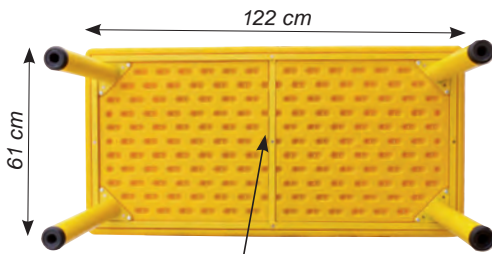

### Plastová stolová deska

- obdélník ..... 1 590 Kč

Rozměr: 122 x 61 cm.

83 0001C - červená

83 0001M - modrá

83 0001Z - zelená

83 0001L - žlutá

Kovová konstrukce