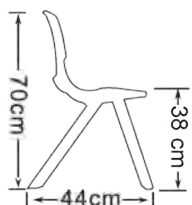

### Plastové židle

- s výškou 30 cm ..... 410 Kč

- 83 1130C - červená
- 83 1130M - modrá
- 83 1130Z - zelená
- 83 1130L - žlutá

### Plastové židle

- s výškou 35 cm ..... 499 Kč

- 83 1435C - červená
- 83 1435M - modrá
- 83 1435Z - zelená
- 83 1435L - žlutá

### Plastové židle

- s výškou 38 cm ..... 790 Kč

- 83 1138C - červená
- 83 1138M - modrá
- 83 1138Z - zelená
- 83 1138L - žlutá

**Pevná  
konstrukce**

**Stohovatelné**

## Plastové stoly s kovovou konstrukcí

- stolová deska je hrubá 40 mm a je vyrobena z vysoce kvalitních plastových materiálů, což zaručuje jejich dlouhověkost a odolnost
- každá deska je zespodu opatřena pevnou kovovou konstrukcí, do které se jednoduchou montáží přišroubují nohy
- hrany stolů jsou zaoblené a proto bezpečné i pro malé děti
- povrch stolní desky je mírně pórovitý
- různé tvary stolových desek lze kombinovat a vytvářet tak široké stolní sestavy
- nohy i stolové desky se objednávají samostatně
- Stolovou desku si můžete objednat jen s nohami z naší nabídky.