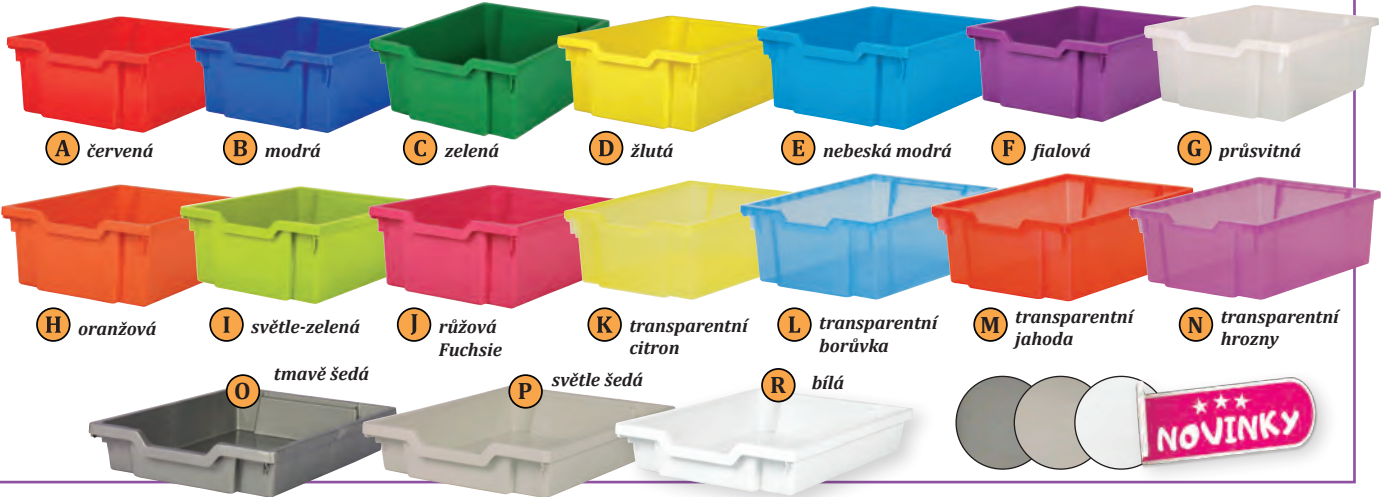

Barevnost

Nabízená barevnost - možnost výběru ze 17 barev

NOVINKY

Lišty - pár

Pevné plastové lišty na případnou montáž zásuvek a kontejnerů do skříněk k tomu určených. Lišty se jednoduchým způsobem vloží do předvrtaných děr na skřínkách (pro zvýšení stability je možné lišty přišroubovat). Díky nim se zásuvky a kontejnery mohou vysouvat. Rozměr: 34,7 x 3,5 x 1,6 cm.

63 P0505.....50 Kč

Průsvitné víka

Průsvitné víka na plastové zásuvky a kontejnery. Šířka 31 cm, hloubka 42 cm, výška 3 cm. Prodávají se jednotlivě (1 ks).
63 C0505.....105 Kč